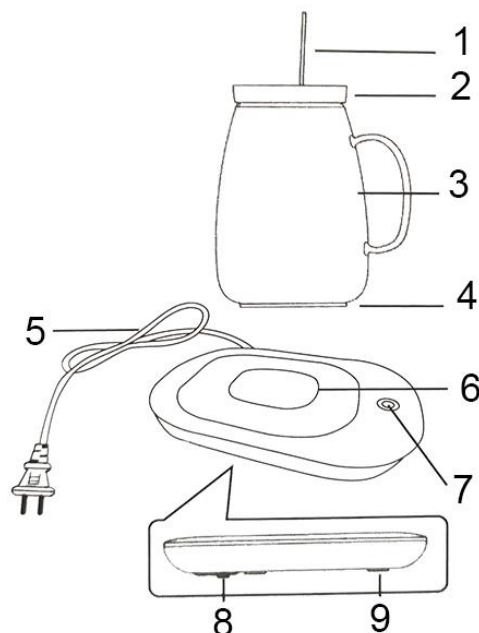

NAVODILA

GRELNIK S SKODELICO CAELIS

VSEBINA PAKETA

- Grelna enota
- Skodelica
- Žlica
- Pokrov

TEHNIČNE LASTNOSTI

- Material: plastika, keramika, steklo
- Velikost grelna enote: 16,5 × 12 × 2 cm
- Velikost skodelice: 8 × 10 cm
- Dolžina napajalnega kabla: 65 cm
- Prostornina skodelice: 400 ml
- Nazivna moč: 16 W
- Nazivna napetost: 220 V ~50 Hz

SESTAVNI DELI

1. Žlica
2. Pokrov
3. Skodelica
4. Dno skodelice
5. Napajalni kabel
6. Grelni element
7. Kontrolna lučka
8. Stikalo za vklop/izklop
9. Nedrseča nogica

NAVODILA ZA UPORABO

- Pred prvo uporabo operite skodelico, pokrov in žlico.
- Grelno enoto priključite v električno vtičnico in postavite skodelico na grelni element.
- Stikalo za VKLOP/IZKLOP sproži teža skodelice.
- Kontrolna lučka se prižge, ko grelna enota deluje.
- Naprava se segreje do 55 °C in ohranja vašo pijačo toplo.
- Naprava se samodejno izklopi, ko odstranite skodelico.
- Kadar izdelka ne uporabljate, izključite napajalni kabel.