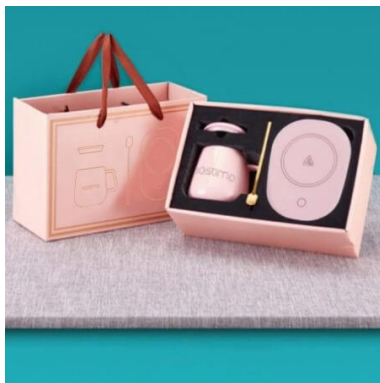

NAVODILA

GRELNIK S SKODELICO CAELIS

VSEBINA PAKETA

- Grelna enota
- Skodelica
- Žlica
- Pokrov

TEHNIČNE LASTNOSTI

- Material: plastika, keramika, steklo
- Velikost grelna enote: 16,5 × 12 × 2 cm
- Velikost skodelice: 8 × 10 cm
- Dolžina napajalnega kabla: 65 cm
- Prostornina skodelice: 400 ml
- Nazivna moč: 16 W
- Nazivna napetost: 220 V ~50 Hz

SESTAVNI DELI

1. Žlica
2. Pokrov
3. Skodelica
4. Dno skodelice
5. Napajalni kabel
6. Grelni element
7. Kontrolna lučka
8. Stikalo za vklop/izklop
9. Nedrseča nogica

NAVODILA ZA UPORABO

- Pred prvo uporabo operite skodelico, pokrov in žlico.
- Grelno enoto priključite v električno vtičnico in postavite skodelico na grelni element.
- Stikalo za VKLOP/IZKLOP sproži teža skodelice.
- Kontrolna lučka se prižge, ko grelna enota deluje.
- Naprava se segreje do 55 °C in ohranja vašo pijačo toplo.
- Naprava se samodejno izklopi, ko odstranite skodelico.
- Kadar izdelka ne uporabljate, izključite napajalni kabel.